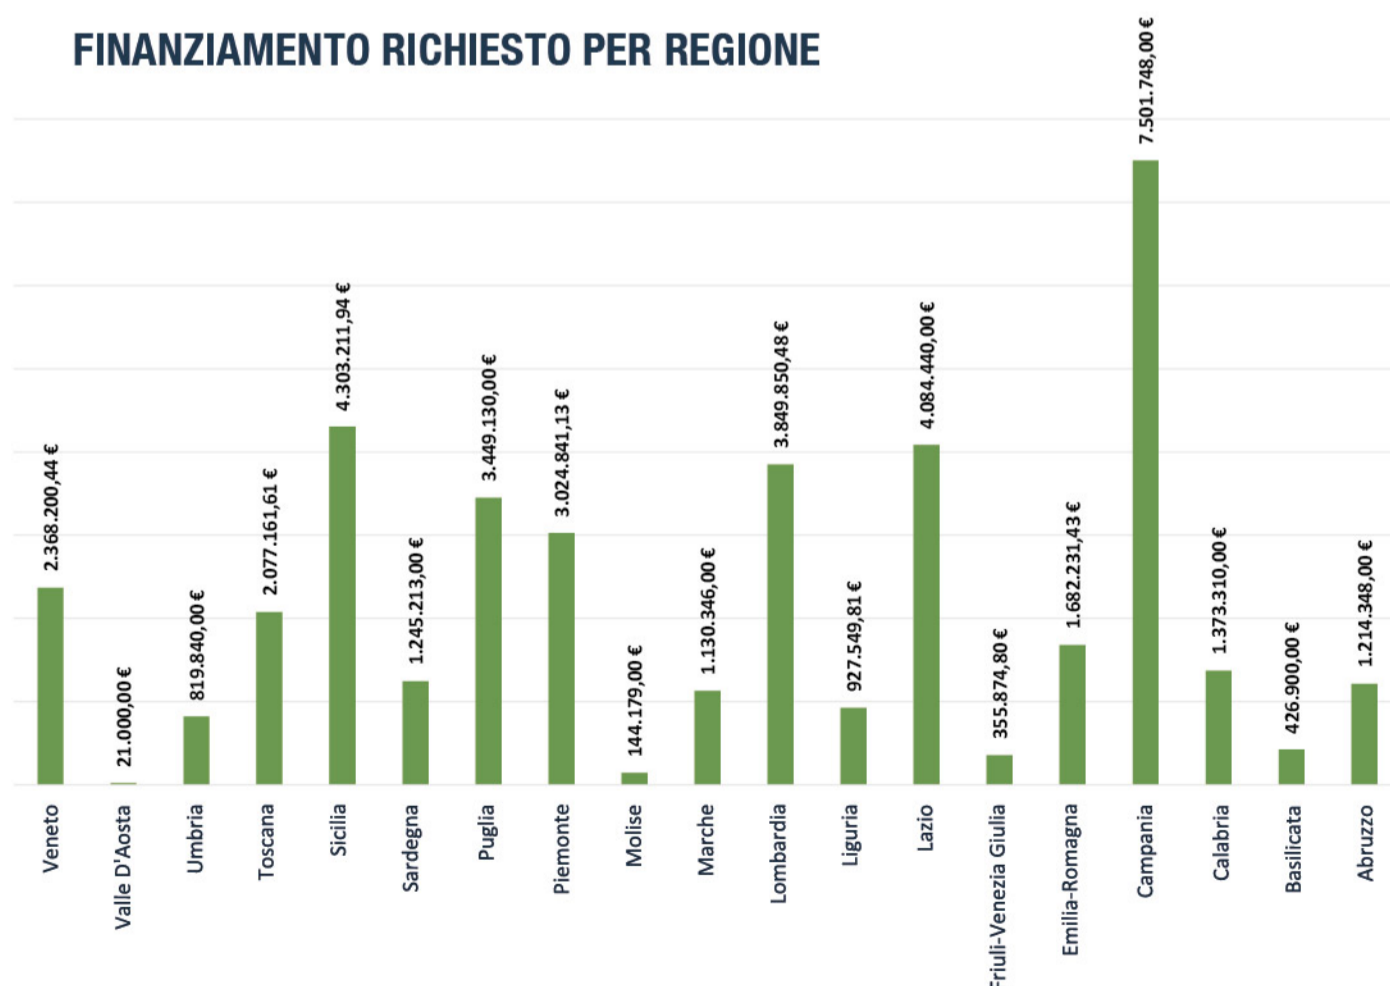

FINANZIAMENTO RICHIESTO PER REGIONE