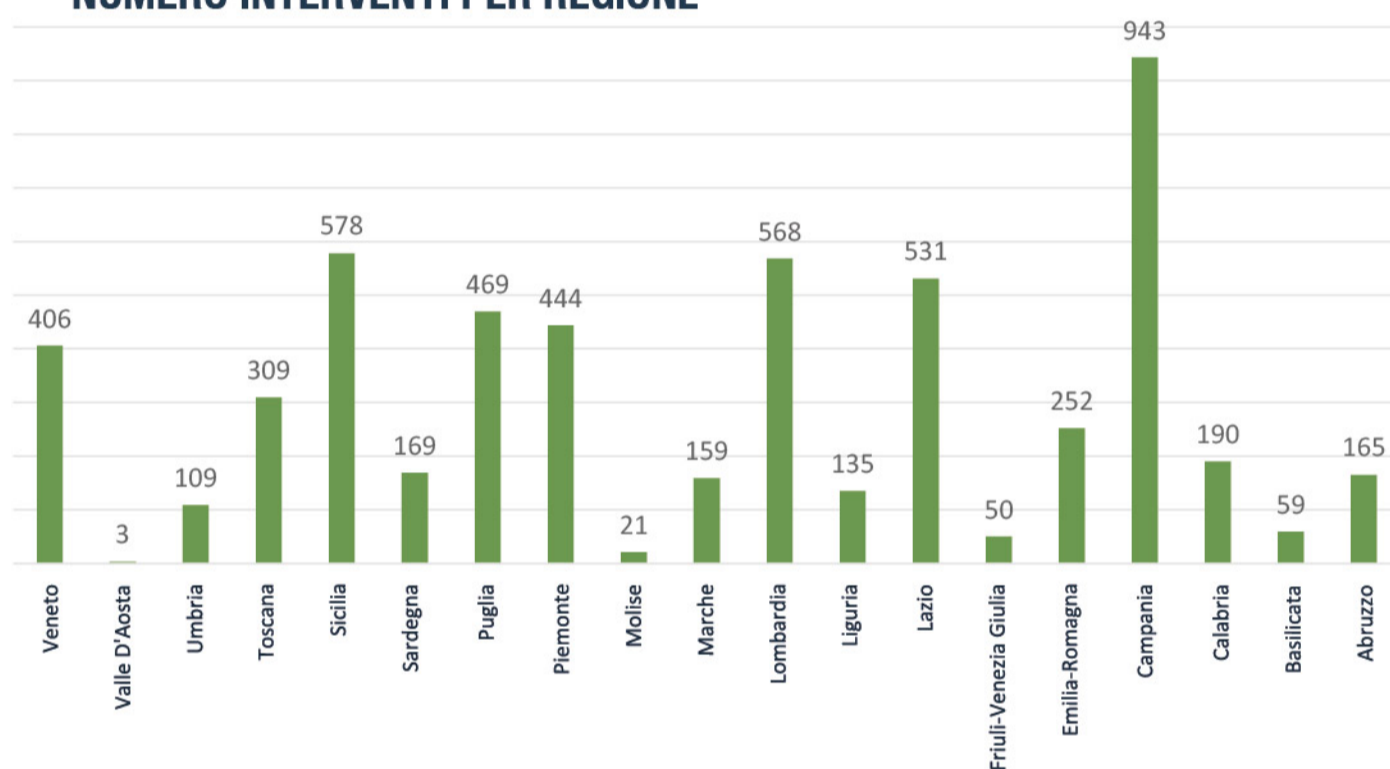

NUMERO INTERVENTI PER REGIONE