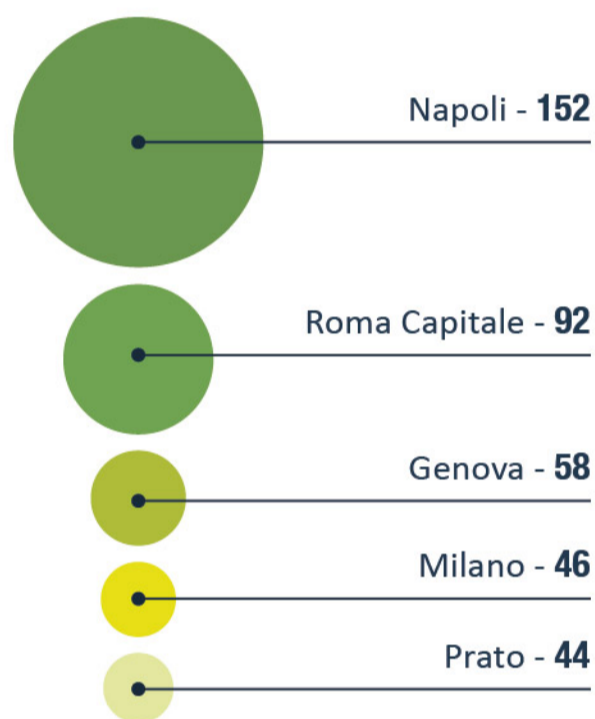

Piano straordinario per le verifiche dei solai e dei controsoffitti degli edifici pubblici adibiti a uso scolastico - DM n.734 del 08-08-2019

Pubbligate le graduatorie del bando da 65,9 milioni di euro per il Piano straordinario delle verifiche dei solai e dei controsoffitti degli edifici pubblici adibiti a uso scolastico e per eventuali interventi urgenti sulle situazioni di criticità che emergeranno dalle indagini (Decreto Direttoriale n.2 dell'8 gennaio 2020).

Nello specifico, verranno finanziate 5.560 verifiche: 1.265 su edifici di Province e Città Metropolitane e 4.295 su strutture scolastiche comunali.

MAGGIOR NUMERO DI INTERVENTI PER COMUNE

MAGGIOR NUMERO DI INTERVENTI PER PROVINCIA / CITTÀ METROPOLITANA