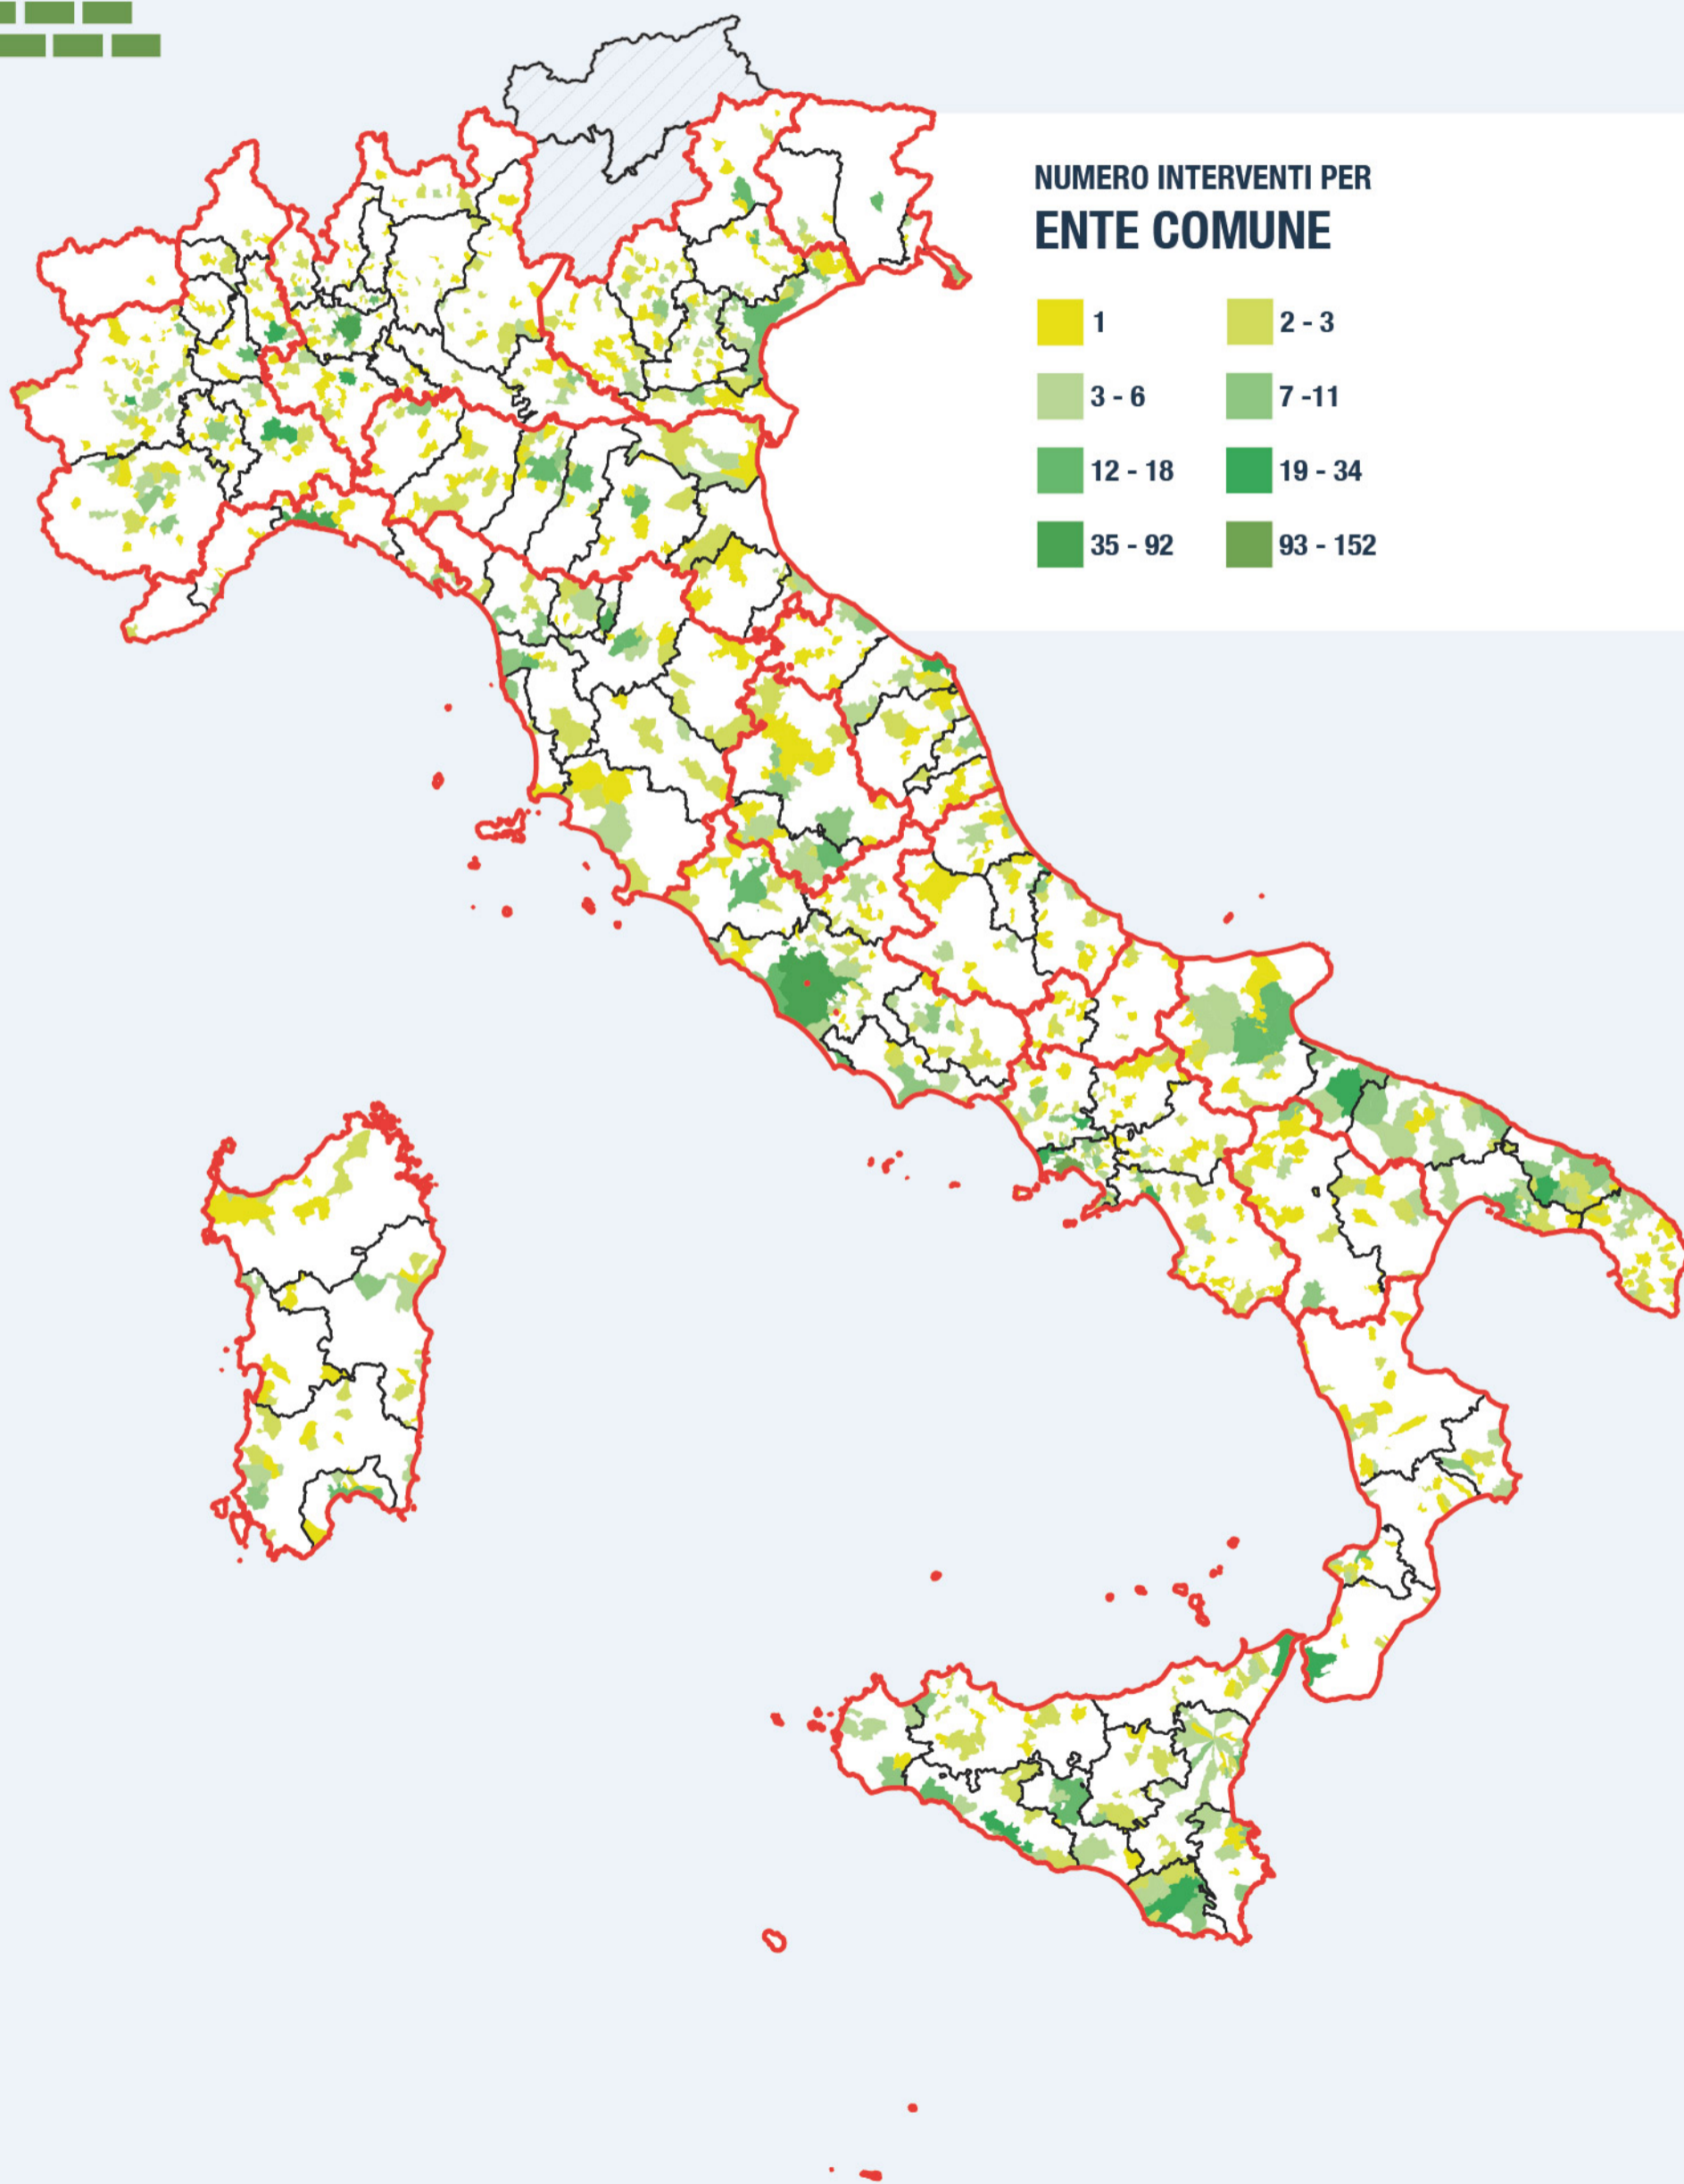

Piano straordinario per le verifiche dei solai e dei controsoffitti degli edifici pubblici adibiti a uso scolastico - DM n.734 del 08-08-2019