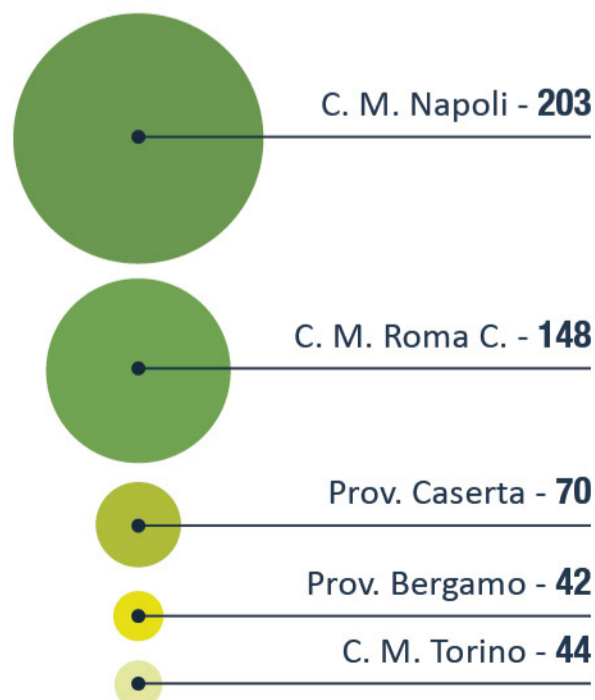

MAGGIOR NUMERO DI INTERVENTI PER PROVINCIA / CITTÀ METROPOLITANA